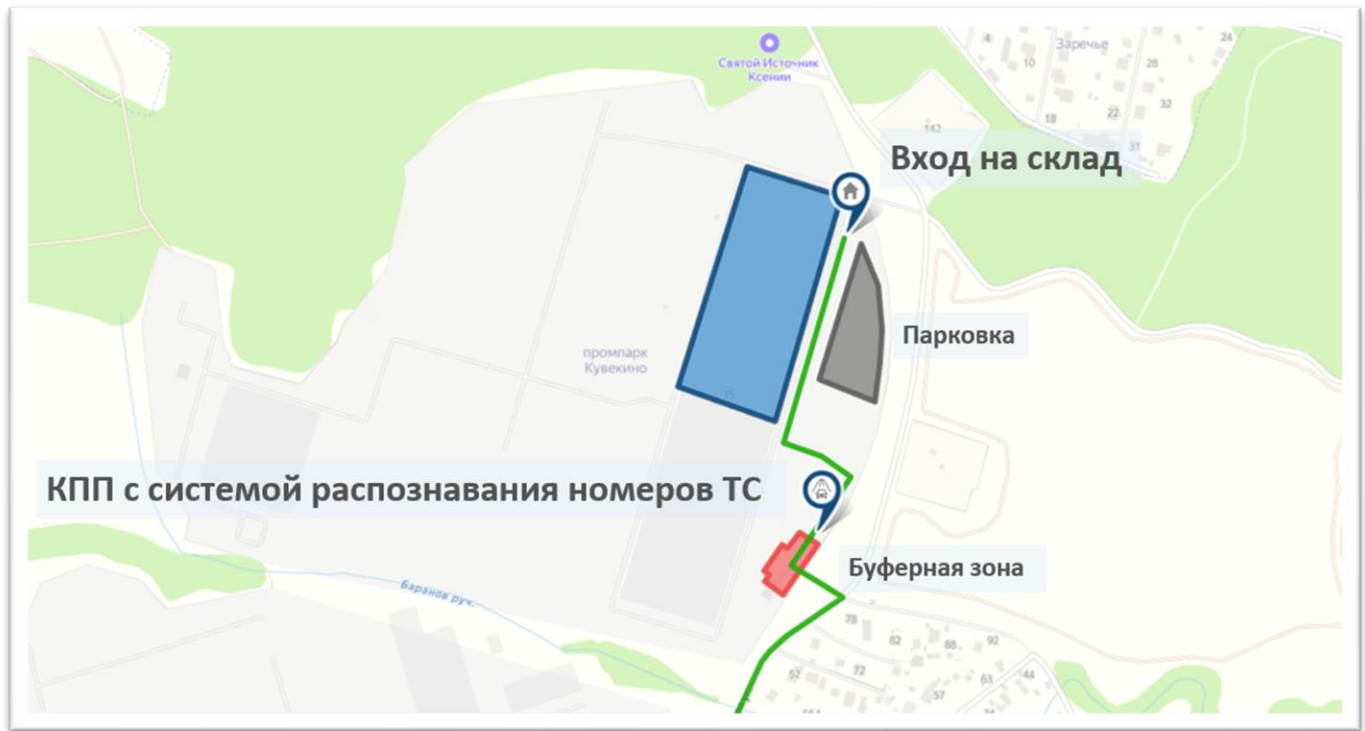

Схема проезда на терминал

ООО «ТРАСТЛАЙН» Москва г, Троицк г, Евсеево д, Евсеевская ул, дом № 15, строение 1

(в навигаторе указывать «Промпарк Кувекино»)

Тел. +7 (495) 542-22-22 доб. 7305

Электронная почта для заказа пропуска: opers_kuv@iek.ru

НА ТЕРРИТОРИИ ТЕРМИНАЛА ЗАПРЕЩЕНО:

- Находиться в состоянии алкогольного или наркотического опьянения.
- Курить и выбрасывать мусор вне специально отведённых мест.
- Осуществлять ремонт или мойку автотранспорта.
- Нарушать общественный порядок.
- Проводить фото- и видеосъёмку.
- Передвигаться по территории со скоростью более 30 км/ч.
- Самостоятельно вскрывать пломбы, открывать или закрывать ворота склада.
- Оставлять транспортное средство на ночь, в том числе в буферной зоне.
- Размещать транспортное средство в буферной зоне дольше 30 минут с момента парковки